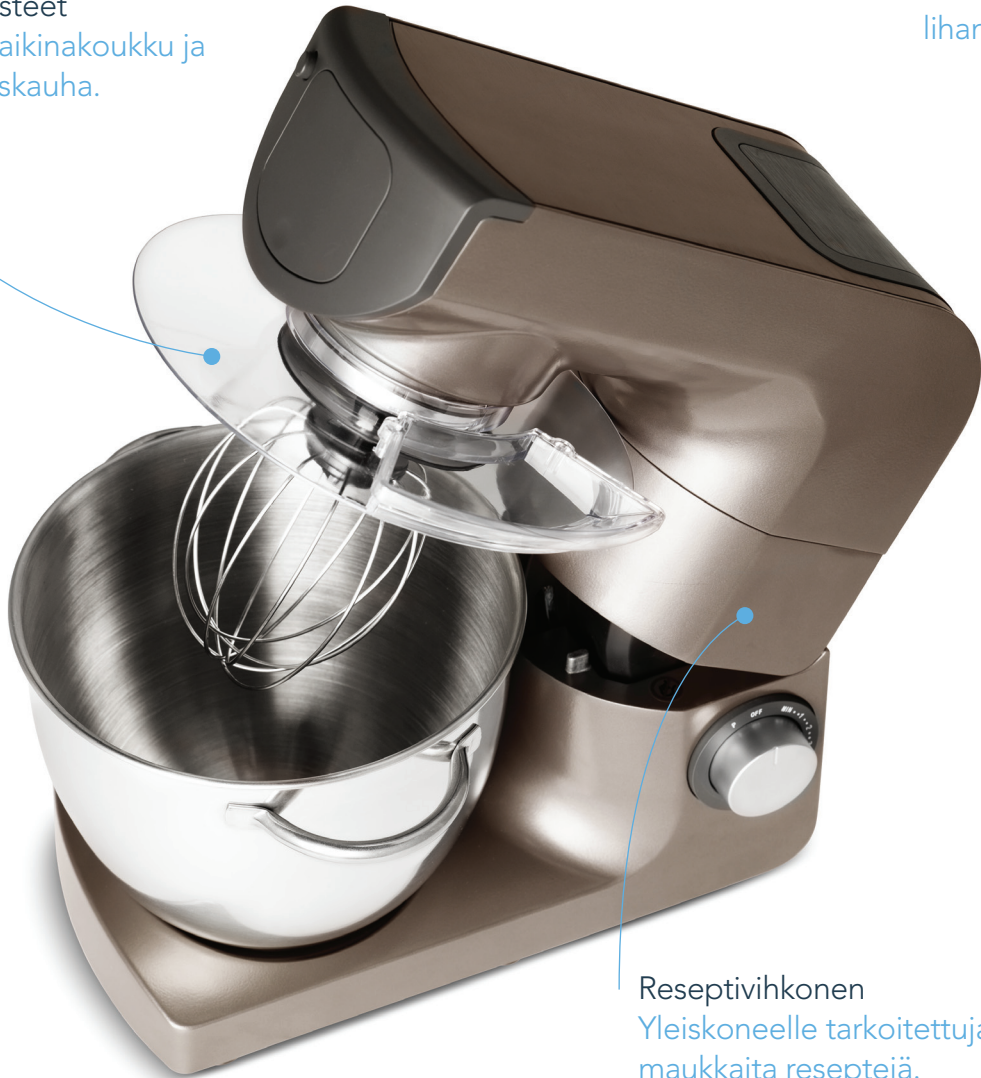

wilfa in homes since 1948

Vakiovarusteet
Vispilä, taikinakoukku ja
sekoituskauha.

Lisävarusteet
Vihannesleikkuri,
lihamyly ja tehosekoitin.
Saatavissa erikseen!

Reseptivihkonen
Yleiskoneelle tarkoitettuja
maukkaita reseptejä.

Yleiskone Grand Gourmet

KM-1500A

Voimakas yleiskone - 1500 wattia - alumiinisella valurungolla

Taikinakoukku, vispilä ja sekoituskauha vakiovarusteena

Lisävarusteet myydään erikseen

Valmistaa jopa 2 kg taikinan

Teräskulho, kapasiteetti 5,5 litraa

Läpinäkyvä kansi täyttöaukolla

Helppo puhdistaa

Reseptivihkonen

NEMKO hyväksytty

Yleiskone KM-1500A

Tuotenumero: 602024

EAN-koodi: 7044876020246