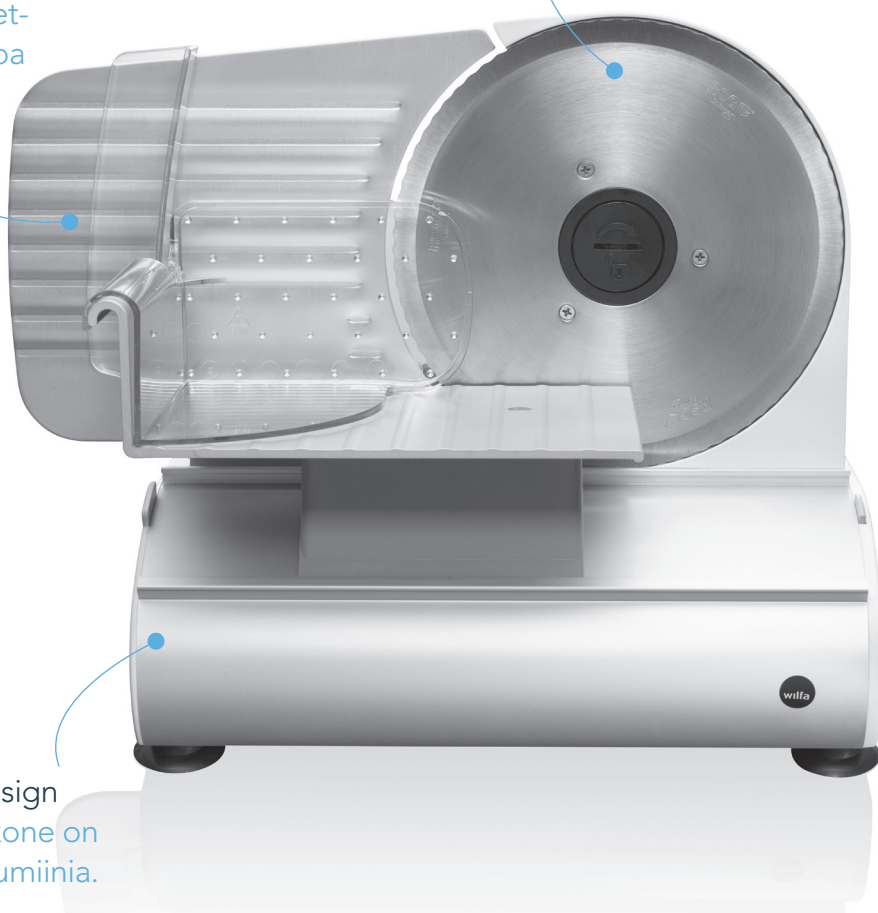

wilfa

in homes since 1948

Helppo puhdistaa  
Terä, syöttöalusta  
ja ohjain irrotet-  
tavissa helppoa  
puhdistusta  
varten.

Laadukas yleisterä  
Mukana laadukas ja  
kestävä, saksalaisesta  
ruostumattomasta teräksestä  
valmistettu yleisterä.

Säädettävä paksuus  
Leikkuupaksuus on  
säädettävissä 0-15 mm.

Kestävä design  
Viipalointikone on  
vankkaa alumiinia.

Viipaloi helposti  
lihaa, leipää ja  
juustoa!

## Viipalointikone Sharp

FS-200W

200 Wattia

Kestävää muotoilua, vankkaa alumiinia

Laadukas, ruostumaton yleisterä

Helppo puhdistaa

Säädettävä viipaleen paksuus 0-15 mm

Laitteen mitat (L/S/K): 37.5 x 25,5 x 27 cm