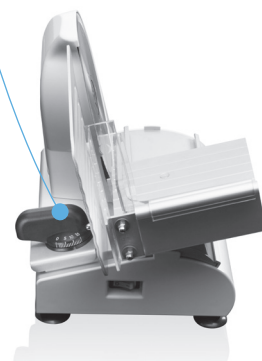

wilfa

in homes since 1948

Helppo puhdistaa  
Terä, syöttöalusta  
ja ohjain irrotet-  
tavissa helppoa  
puhdistusta  
varten.

Laadukas yleisterä  
Mukana laadukas ja  
kestävä, saksalaisesta  
ruostumattomasta teräksestä  
valmistettu yleisterä.

Säädettävä paksuus  
Leikkuupaksuus on  
säädettävissä 0-15 mm.

Kestävä design  
Viipalointikone on  
vankkaa alumiinia.

Viipaloi helposti  
lihaa, leipää ja  
juustoa!

## Viipalointikone Sharp

FS-200W

200 Wattia

Kestävää muotoilua, vankkaa alumiinia

Laadukas, ruostumaton yleisterä

Helppo puhdistaa

Säädettävä viipaleen paksuus 0-15 mm

Laitteen mitat (L/S/K): 37.5 x 25,5 x 27 cm